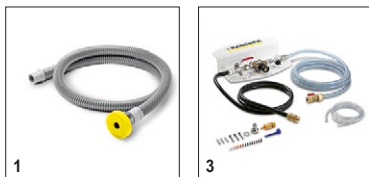

Аксессуары для BD 30/4 C Bp Pack *EU 1.783-230.0

KÄRCHER

	Номер для заказа	Длина	Цвет	Количество	Цена	Описание	
Другое							
Заправочный шланг	1	6.680-124.0	1,5 м	1 шт.		Шланг длиной 1500 мм с универсальной воронкой облегчает заправку машины из водопроводного крана. Подходит ко всем распространенным водопроводным кранам.	☐
МК ecolzero	2	5.388-133.0		1 шт.			☐
Системы дозирования RM							
Система дозирования чистящего средства DS 3	3	2.641-811.0		1 шт.		Присоединяемая к водопроводному крану система дозирования для заполнения бака для чистой воды раствором чистящего средства заданной концентрации. Может использоваться в сочетании с монтажным комплектом системы заправки водой. С обратным клапаном по стандарту DIN EN 1717.	☐

■ Входит в комплект поставки. □ Доступные аксессуары.